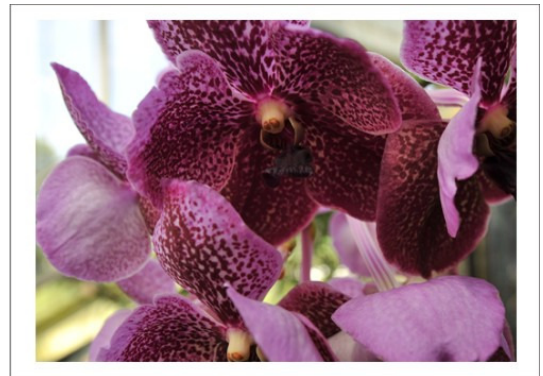

1. ☐ **exakt** _____ x _____ mm falls das hier angegebene Seitenverhältnis nicht mit dem des Fotos übereinstimmt, beschneiden wir es entsprechend.

Möchten Sie den Ausdruck in einem Rahmen mit Passepartout verwenden, so beachten Sie bitte, daß das Bild etwas größer als der Passepartout-Ausschnitt gedruckt werden muß (auf jeder Seite ca. 5mm).

Sonderwünsche

Gerne versuchen wir, Sonderwünsche zu berücksichtigen. Bitte beachten Sie aber, daß der Zeitaufwand entsprechend abgerechnet werden muß, mindestens aber mit 10,- Euro. Möchten Sie beispielsweise mehrere Dateien auf einem Ausdruck unterbringen, so würde dies 10,- Euro Aufpreis kosten. Alternativ können Sie natürlich die Datei selbst entsprechend vorbereiten.